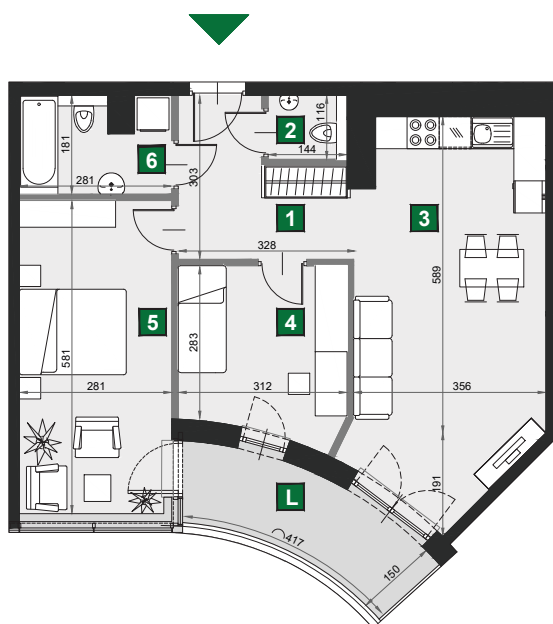

WIŚLANETARASY 2.0

A 90

budynek	A
piętro	8
mieszkanie	A 90
liczba pokoi	3

L loggia	7,27 m ²
1 przedpokój	7,54 m ²
2 wc	1,67 m ²
3 pokój dzienny z aneksem kuch.	24,44 m ²
4 sypialnia	9,60 m ²
5 sypialnia	16,13 m ²
6 łazienka	4,70 m ²

powierzchnia	64,08 m ²
cena brutto	698 472 zł

0 1 2 [m]